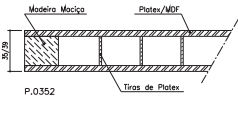

Série Cerlac

Modelo IC 940

Ref.ª 35mm

AGLOMERADO

PLATEX

ALVEOLAR

Ref.ª 39mm

AGLOMERADO

PLATEX

ALVEOLAR

Ref.ª 45mm

Ref.ª 19mm

Ref.ª 45mm Blindada

Ref.ª 16mm

Ref.ª 25/29mm

BL 1VTT / 1VPT