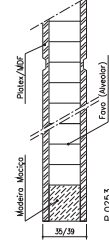

Série Cerlac

Modelo IC 940

Ref.ª 35mm

AGLOMERADO

PLATEX

ALVEOLAR

Ref.ª 39mm

AGLOMERADO

PLATEX

ALVEOLAR

Ref.ª 45mm

Ref.ª 19mm

Ref.ª 45mm Blindada

Ref.ª 16mm

Ref.ª 25/29mm

BL 1VTT / 1VPT

BL 2VTLs / 2VTTs