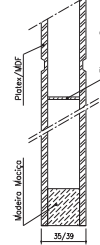

Série Cerlac

Modelo IC 940

Ref.ª 35mm

AGLOMERADO

PLATEX

ALVEOLAR

Ref.ª 39mm

AGLOMERADO

PLATEX

ALVEOLAR

Ref.ª 45mm

Ref.ª 19mm

Ref.ª 45mm Blindada

Ref.ª 16mm

Ref.ª 25/29mm

BL 1VTT / 1VPT

BL 2VTLs / 2VTTs