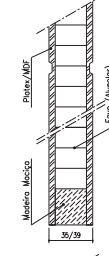

Série Cerlac

Modelo IC 940

Ref.ª 35mm

AGLOMERADO

PLATEX

ALVEOLAR

Ref.ª 39mm

AGLOMERADO

PLATEX

ALVEOLAR

Ref.ª 45mm

Ref.ª 19mm

Ref.ª 45mm Blindada

Ref.ª 16mm

Ref.ª 25/29mm

BL 1VTT / 1VPT

BL 2VTLs / 2VTTs