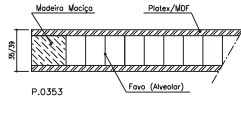

Série Cerlac

Modelo IC 940

Ref.ª 35mm

AGLOMERADO

PLATEX

ALVEOLAR

Ref.ª 39mm

AGLOMERADO

PLATEX

ALVEOLAR

Ref.ª 45mm

Ref.ª 19mm

Ref.ª 45mm Blindada

Ref.ª 16mm

Ref.ª 25/29mm

BL 1VTT / 1VPT

BL 2VTLs / 2VTTs