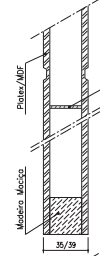

Série Cerlac

Modelo IC 940

Ref.ª 35mm

AGLOMERADO

PLATEX

ALVEOLAR

Ref.ª 39mm

AGLOMERADO

PLATEX

ALVEOLAR

Ref.ª 45mm

Ref.ª 19mm

Ref.ª 45mm Blindada

Ref.ª 16mm

Ref.ª 25/29mm

BL 1VTT / 1VPT

BL 2VTLs / 2VTTs