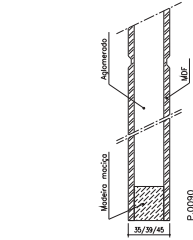

Série Cerlac

Modelo IC 940

Ref.ª 35mm

AGLOMERADO

PLATEX

ALVEOLAR

Ref.ª 39mm

AGLOMERADO

PLATEX

ALVEOLAR

Ref.ª 45mm

Ref.ª 19mm

Ref.ª 45mm Blindada

Ref.ª 16mm

Ref.ª 25/29mm

BL 1VTT / 1VPT

BL 2VTLs / 2VTTs