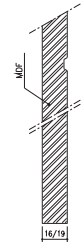

Série Cerlac

Modelo IC 940

Ref.ª 35mm

AGLOMERADO

PLATEX

ALVEOLAR

Ref.ª 39mm

AGLOMERADO

PLATEX

ALVEOLAR

Ref.ª 45mm

Ref.ª 19mm

Ref.ª 45mm Blindada

Ref.ª 16mm

Ref.ª 25/29mm

BL 1VTT / 1VPT

BL 2VTLs / 2VTTs