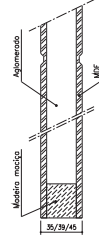

Série Cerlac

Modelo IC 940

Ref.ª 35mm

AGLOMERADO

PLATEX

ALVEOLAR

Ref.ª 39mm

AGLOMERADO

PLATEX

ALVEOLAR

Ref.ª 45mm

Ref.ª 19mm

Ref.ª 45mm Blindada

Ref.ª 16mm

Ref.ª 25/29mm

BL 1VTT / 1VPT

BL 2VTLs / 2VTTs