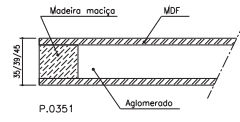

Série Cerlac

Modelo IC 940

Ref.ª 35mm

AGLOMERADO

PLATEX

ALVEOLAR

Ref.ª 39mm

AGLOMERADO

PLATEX

ALVEOLAR

Ref.ª 45mm

Ref.ª 19mm

Ref.ª 45mm Blindada

Ref.ª 16mm

Ref.ª 25/29mm

BL 1VTT / 1VPT

BL 2VTLs / 2VTTs