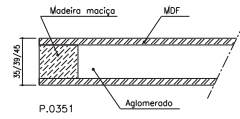

Série Cerlac

Modelo IC 940

Ref.ª 35mm

AGLOMERADO

PLATEX

ALVEOLAR

Ref.ª 39mm

AGLOMERADO

PLATEX

ALVEOLAR

Ref.ª 45mm

Ref.ª 19mm

Ref.ª 45mm Blindada

Ref.ª 16mm

Ref.ª 25/29mm

BL 1VTT / 1VPT