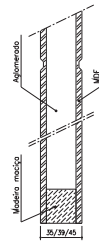

Série Cerlac

Modelo IC 940

Ref.ª 35mm

AGLOMERADO

PLATEX

ALVEOLAR

Ref.ª 39mm

AGLOMERADO

PLATEX

ALVEOLAR

Ref.ª 45mm

Ref.ª 19mm

Ref.ª 45mm Blindada

Ref.ª 16mm

Ref.ª 25/29mm

BL 1VTT / 1VPT

BL 2VTLs / 2VTTs